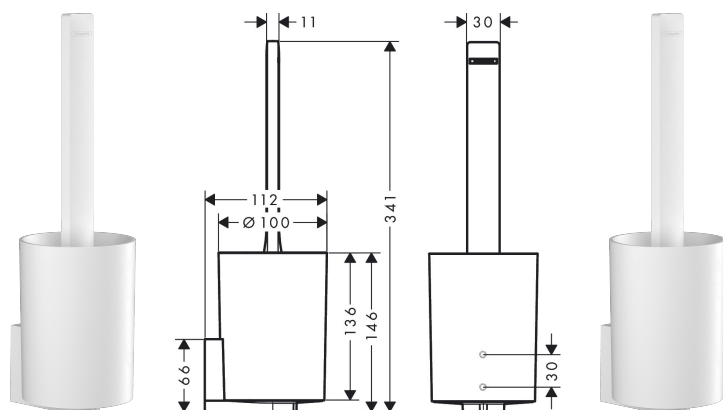

HANSGROHE · WallStoris · toiletbørste · ø100mm · holder/skål · mat hvid · kunststof

Identifikation

Vvsnummer	778526100
Leverandørens varenummer	27927700
GTIN/EAN	4059625352922

Produktstatus

Status	Godkendt til publicering
Gyldig fra	2022-07-07

Generelt

Artikeltype	Produkt
Produktnavn	toiletbørste
Varebetegnelse (BK)	toiletbørste
Dimension (BK)	ø100mm
Materiale (BK)	kunststof
Farvevariant	mat hvid
Type (BK)	vægmont
Variant (BK)	holder/skål
Brand	HANSGROHE
Produktserie	WallStoris

Marketingtekst	<ul style="list-style-type: none"> • vægmontering • materiale: gennemfarvet kunststof • materiale indsats: mat kunststof • med løs indsats • skjult befæstigelse • holder kan fjernes og er let at rengøre • holder kan gå i opvaskemaskinen • inkl. toiletbørste • brug - lim eller bor • inkl. limsæt • ergonomisk greb
Fakturatekst	HG WallStoris WC-børste mat hvid
Lang beskrivelse	hansgrohe WallStoris WC-børste mat hvid
Oprindelsesland	Tyskland
Toldpositionsnummer	39249000
UNSPSC nummer	30181500
Nettovægt	0,814 kg

Specifikationer

ETIM-klasskode	Klosetbørste til garniture (EC011192)
Materiale	Plastik
Overfladebeskyttelse	Lakeret
Farve på børste	Hvid
Med skaft	Ja
Børstediameter	100 mm
Længde	341 mm

Betingede ordninger